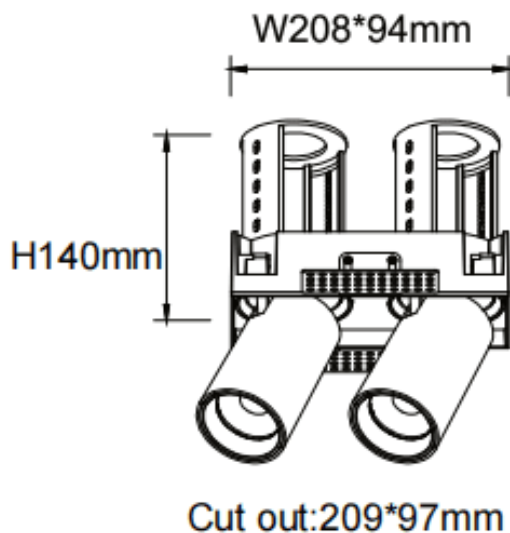

### PTT ST2 Smart

Downlight intelligent Lavov PTT ST2, d'une puissance de 2 x 30 W et d'un angle de faisceau de 24°. Finition blanche. Version sans cadre. Flux lumineux total de 6 000 lm et efficacité lumineuse de 100 lm/W. Fabriqué en aluminium moulé sous pression. Driver dimmable compatible Casamby. Température de couleur : 3 000 K.

#### Dimensions

Product dimensions (mm)      Ø222x108xH140mm

#### Dessin technique

Code article	86.D153.4329.01
Type de produit	Intérieurs
Catégorie	Spots Encastrés
Famille	PTT
Sous-famille	PTT ST2 Smart
Pictograms	

Produit	
Puissance système (W)	2x30
Flux lumineux utile (lm)	6000
Efficacité lumineuse (lm/W)	100
Angle de faisceau	24
Durée de vie	50000 h L80B10
Finition	Blanc
Driver intégré	oui
Équipement	Dimmable Casamby ready
Flicker Free	oui
Source lumineuse	LED
Type de LED	COB
Température de couleur (K)	3000
Uniformité chromatique (SDCM)	SDCM3
CRI	90