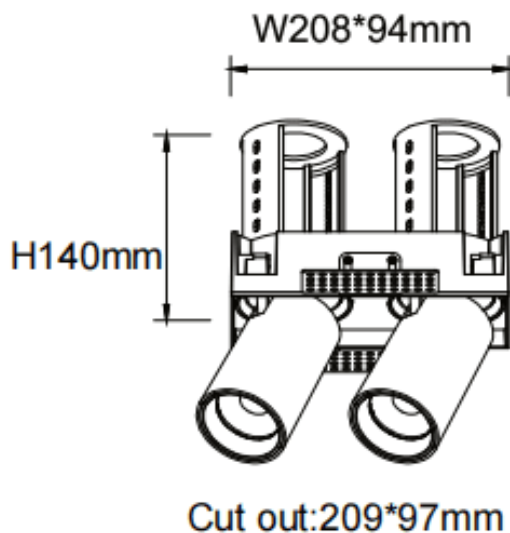

PTT ST2 Smart

Downlight intelligent Lavov PTT ST2, d'une puissance de 2 x 30 W et d'un angle de faisceau de 24°. Finition noire. Version sans cadre. Flux lumineux total de 6 000 lm et efficacité lumineuse de 100 lm/W. Fabriqué en aluminium moulé sous pression. Driver dimmable compatible Casamby. Température de couleur : 3 000 K.

Dimensions

Product dimensions (mm) Ø222x108xH140mm

Dessin technique

Code article	86.D153.4329.02
Type de produit	Intérieurs
Catégorie	Spots Encastrés
Famille	PTT
Sous-famille	PTT ST2 Smart
Pictograms	

Produit	
Puissance système (W)	2x30
Flux lumineux utile (lm)	6000
Efficacité lumineuse (lm/W)	100
Angle de faisceau	24
Durée de vie	50000 h L80B10
Finition	Noir
Driver intégré	oui
Équipement	Dimmable Casamby ready
Flicker Free	oui
Source lumineuse	LED
Type de LED	COB
Température de couleur (K)	3000
Uniformité chromatique (SDCM)	SDCM3
CRI	90