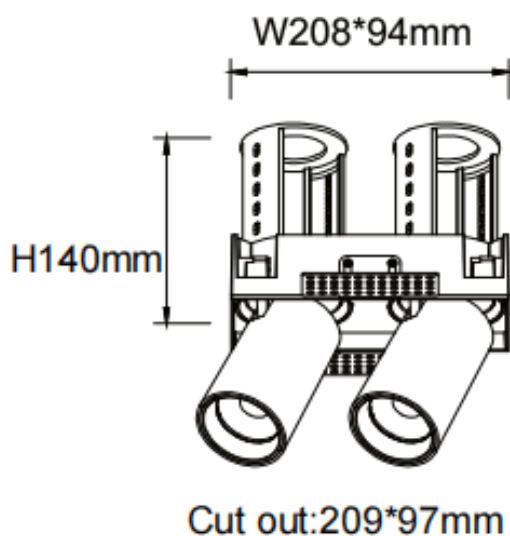

PTT ST2 Smart

Downlight intelligent Lavov PTT ST2, d'une puissance de 2 x 30 W et d'un angle de faisceau de 36°. Finition blanche. Version sans cadre. Flux lumineux total de 6 000 lm et efficacité lumineuse de 100 lm/W. Fabriqué en aluminium moulé sous pression. Driver dimmable compatible Casamby. Température de couleur : 3 000 K.

Code article	86.D153.4339.01
Type de produit	Intérieurs
Catégorie	Spots Encastrés
Famille	PTT
Sous-famille	PTT ST2 Smart
Pictograms	

Dimensions

Product dimensions (mm) Ø222x108xH140mm

Dessin technique

Produit	
Puissance système (W)	2x30
Flux lumineux utile (lm)	6000
Efficacité lumineuse (lm/W)	100
Angle de faisceau	36
Durée de vie	50000 h L80B10
Finition	Blanc
Driver intégré	oui
Équipement	Dimmable Casamby ready
Flicker Free	oui
Source lumineuse	LED
Type de LED	COB
Température de couleur (K)	3000
Uniformité chromatique (SDCM)	SDCM3
CRI	90