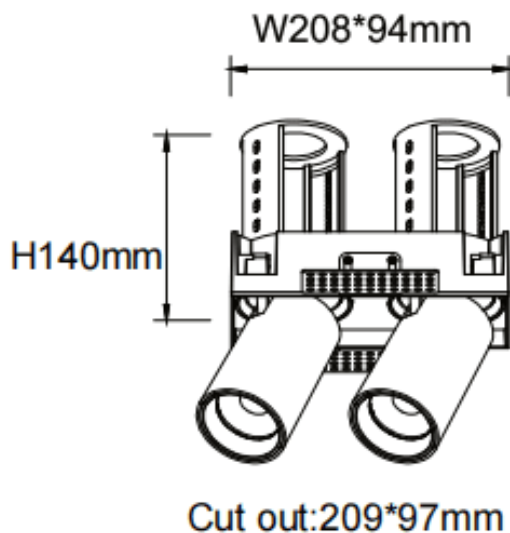

PTT ST2 Smart

Downlight intelligent Lavov PTT ST2, d'une puissance de 2 x 30 W et d'un angle de faisceau de 36°. Finition noire. Version sans cadre. Flux lumineux total de 6 000 lm et efficacité lumineuse de 100 lm/W. Fabriqué en aluminium moulé sous pression. Driver dimmable compatible Casamby. Température de couleur : 3 000 K.

Code article	86.D153.4339.02
Type de produit	Intérieurs
Catégorie	Spots Encastrés
Famille	PTT
Sous-famille	PTT ST2 Smart
Pictograms	

Dimensions

Product dimensions (mm) Ø222x108xH140mm

Dessin technique

Produit

Puissance système (W)	2x30
Flux lumineux utile (lm)	6000
Efficacité lumineuse (lm/W)	100
Angle de faisceau	36
Durée de vie	50000 h L80B10
Finition	Noir
Driver intégré	oui
Équipement	Dimmable Casamby ready
Flicker Free	oui
Source lumineuse	LED
Type de LED	COB
Température de couleur (K)	3000
Uniformité chromatique (SDCM)	SDCM3
CRI	90