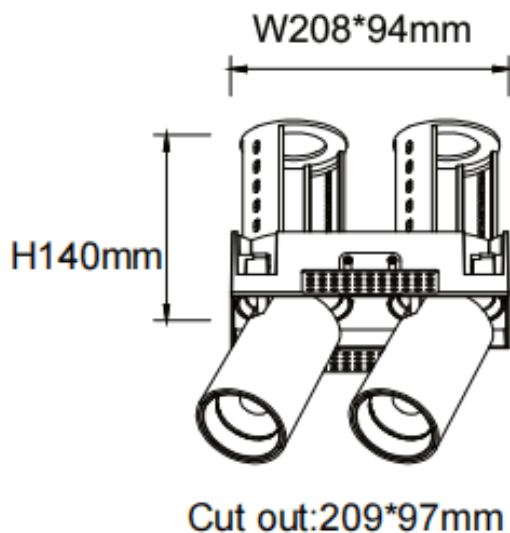

PTT ST2 Smart

Downlight intelligent Lavov PTT ST2, d'une puissance de 2 x 30 W et d'un angle de faisceau de 55°. Finition blanche. Version sans cadre. Flux lumineux total de 6 000 lm et efficacité lumineuse de 100 lm/W. Fabriqué en aluminium moulé sous pression. Driver dimmable compatible Casamby. Température de couleur : 3 000 K.

Code article	86.D153.4349.01
Type de produit	Intérieurs
Catégorie	Spots Encastrés
Famille	PTT
Sous-famille	PTT ST2 Smart
Pictograms	

Dimensions

Product dimensions (mm) Ø222x108xH140mm

Dessin technique

Produit	
Puissance système (W)	2x30
Flux lumineux utile (lm)	6000
Efficacité lumineuse (lm/W)	100
Angle de faisceau	55
Durée de vie	50000 h L80B10
Finition	Blanc
Driver intégré	oui
Équipement	Dimmable Casamby ready
Flicker Free	oui
Source lumineuse	LED
Type de LED	COB
Température de couleur (K)	3000
Uniformité chromatique (SDCM)	SDCM3
CRI	90