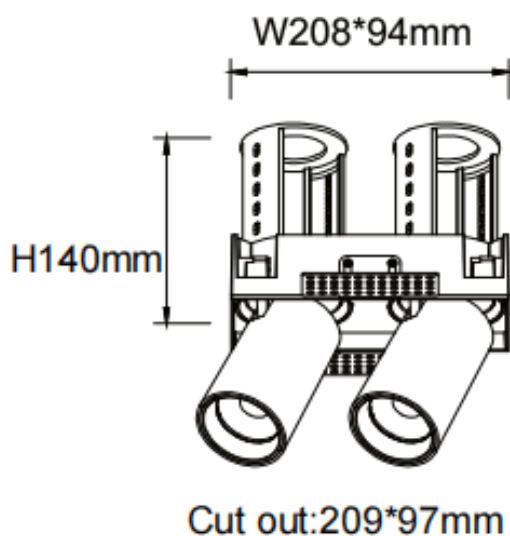

PTT ST2 Smart

Downlight intelligent Lavov PTT ST2, d'une puissance de 2 x 30 W et d'un angle de faisceau de 55°. Finition noire. Version sans cadre. Flux lumineux total de 6 000 lm et efficacité lumineuse de 100 lm/W. Fabriqué en aluminium moulé sous pression. Driver dimmable compatible Casamby. Température de couleur : 3 000 K.

Code article	86.D153.4349.02
Type de produit	Intérieurs
Catégorie	Spots Encastrés
Famille	PTT
Sous-famille	PTT ST2 Smart
Pictograms	

Dimensions

Product dimensions (mm) Ø222x108xH140mm

Dessin technique

Produit	
Puissance système (W)	2x30
Flux lumineux utile (lm)	6000
Efficacité lumineuse (lm/W)	100
Angle de faisceau	55
Durée de vie	50000 h L80B10
Finition	Noir
Driver intégré	oui
Équipement	Dimmable Casamby ready
Flicker Free	oui
Source lumineuse	LED
Type de LED	COB
Température de couleur (K)	3000
Uniformité chromatique (SDCM)	SDCM3
CRI	90