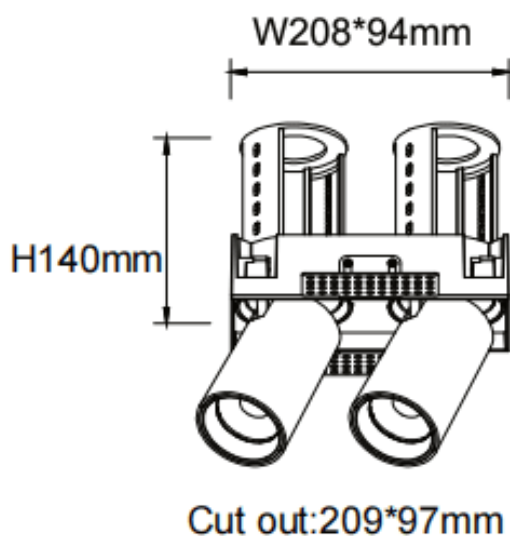

PTT ST2 Smart

Downlight intelligent Lavov PTT ST2, d'une puissance de 2 x 30 W et d'un angle de faisceau de 15°. Finition blanche. Version sans cadre. Flux lumineux total de 6 000 lm et efficacité lumineuse de 100 lm/W. Fabriqué en aluminium moulé sous pression. Driver dimmable compatible Casamby. Température de couleur : 4 000 K.

Dimensions

Product dimensions (mm) Ø222x108xH140mm

Dessin technique

Code article	86.D153.4419.01
Type de produit	Intérieurs
Catégorie	Spots Encastrés
Famille	PTT
Sous-famille	PTT ST2 Smart
Pictograms	

Produit	
Puissance système (W)	2x30
Flux lumineux utile (lm)	6000
Efficacité lumineuse (lm/W)	100
Angle de faisceau	15
Durée de vie	50000 h L80B10
Finition	Blanc
Driver intégré	oui
Équipement	Dimmable Casamby ready
Flicker Free	oui
Source lumineuse	LED
Type de LED	COB
Température de couleur (K)	4000
Uniformité chromatique (SDCM)	SDCM3
CRI	90