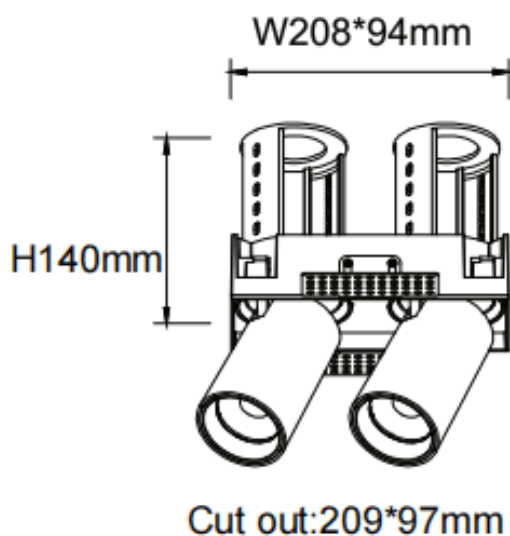

PTT ST2 Smart

Downlight intelligent Lavov PTT ST2, d'une puissance de 2 x 30 W et d'un angle de faisceau de 15°. Finition noire. Version sans cadre. Flux lumineux total de 6 000 lm et efficacité lumineuse de 100 lm/W. Fabriqué en aluminium moulé sous pression. Driver dimmable compatible Casamby. Température de couleur : 4 000 K.

Dimensions	
Product dimensions (mm)	Ø222x108xH140mm

Dessin technique

Code article	86.D153.4419.02
Type de produit	Intérieurs
Catégorie	Spots Encastrés
Famille	PTT
Sous-famille	PTT ST2 Smart
Pictograms	

Produit	
Puissance système (W)	2x30
Flux lumineux utile (lm)	6000
Efficacité lumineuse (lm/W)	100
Angle de faisceau	15
Durée de vie	50000 h L80B10
Finition	Noir
Driver intégré	oui
Équipement	Dimmable Casamby ready
Flicker Free	oui
Source lumineuse	LED
Type de LED	COB
Température de couleur (K)	4000
Uniformité chromatique (SDCM)	SDCM3
CRI	90