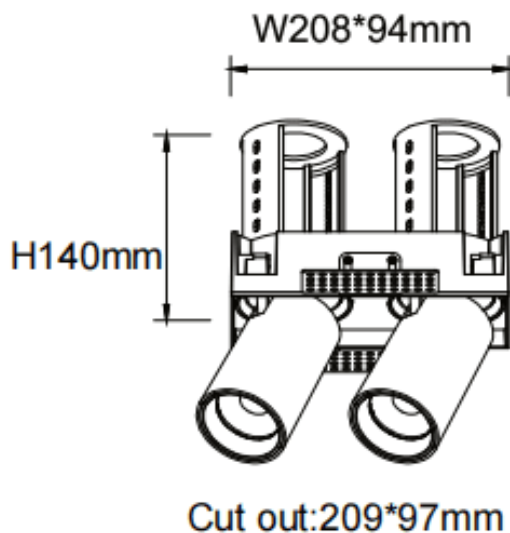

PTT ST2 Smart

Downlight intelligent Lavov PTT ST2, d'une puissance de 2 x 30 W et d'un angle de faisceau de 24°. Finition blanche. Version sans cadre. Flux lumineux total de 6 000 lm et efficacité lumineuse de 100 lm/W. Fabriqué en aluminium moulé sous pression. Driver dimmable compatible Casamby. Température de couleur : 4 000 K.

Dimensions

Product dimensions (mm) Ø222x108xH140mm

Dessin technique

Code article	86.D153.4429.01
Type de produit	Intérieurs
Catégorie	Spots Encastrés
Famille	PTT
Sous-famille	PTT ST2 Smart
Pictograms	

Produit	
Puissance système (W)	2x30
Flux lumineux utile (lm)	6000
Efficacité lumineuse (lm/W)	100
Angle de faisceau	24
Durée de vie	50000 h L80B10
Finition	Blanc
Driver intégré	oui
Équipement	Dimmable Casamby ready
Flicker Free	oui
Source lumineuse	LED
Type de LED	COB
Température de couleur (K)	4000
Uniformité chromatique (SDCM)	SDCM3
CRI	90