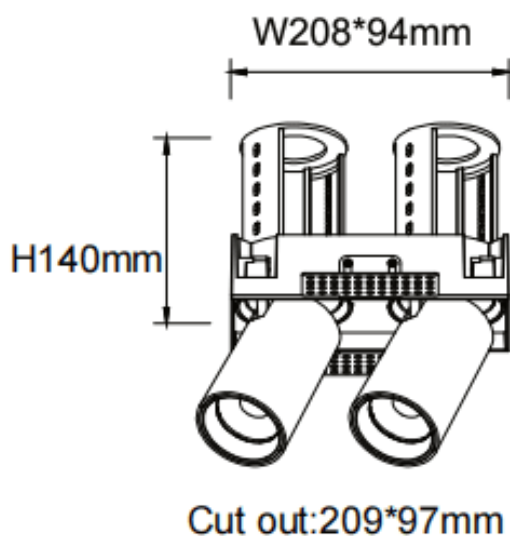

PTT ST2 Smart

Downlight intelligent Lavov PTT ST2, d'une puissance de 2 x 30 W et d'un angle de faisceau de 24°. Finition noire. Version sans cadre. Flux lumineux total de 6 000 lm et efficacité lumineuse de 100 lm/W. Fabriqué en aluminium moulé sous pression. Driver dimmable compatible Casamby. Température de couleur : 4 000 K.

Dimensions

Product dimensions (mm) Ø222x108xH140mm

Dessin technique

Code article	86.D153.4429.02
Type de produit	Intérieurs
Catégorie	Spots Encastrés
Famille	PTT
Sous-famille	PTT ST2 Smart
Pictograms	

Produit	
Puissance système (W)	2x30
Flux lumineux utile (lm)	6000
Efficacité lumineuse (lm/W)	100
Angle de faisceau	24
Durée de vie	50000 h L80B10
Finition	Noir
Driver intégré	oui
Équipement	Dimmable Casamby ready
Flicker Free	oui
Source lumineuse	LED
Type de LED	COB
Température de couleur (K)	4000
Uniformité chromatique (SDCM)	SDCM3
CRI	90