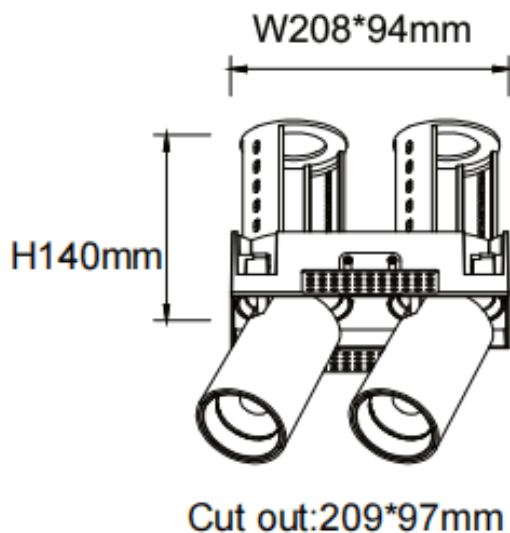

PTT ST2 Smart

Downlight intelligent Lavov PTT ST2, d'une puissance de 2 x 30 W et d'un angle de faisceau de 36°. Finition blanche. Version sans cadre. Flux lumineux total de 6 000 lm et efficacité lumineuse de 100 lm/W. Fabriqué en aluminium moulé sous pression. Driver dimmable compatible Casamby. Température de couleur : 4 000 K.

Code article	86.D153.4439.01
Type de produit	Intérieurs
Catégorie	Spots Encastrés
Famille	PTT
Sous-famille	PTT ST2 Smart
Pictograms	

Dimensions

Product dimensions (mm) Ø222x108xH140mm

Dessin technique

Produit	
Puissance système (W)	2x30
Flux lumineux utile (lm)	6000
Efficacité lumineuse (lm/W)	100
Angle de faisceau	36
Durée de vie	50000 h L80B10
Finition	Blanc
Driver intégré	oui
Équipement	Dimmable Casamby ready
Flicker Free	oui
Source lumineuse	LED
Type de LED	COB
Température de couleur (K)	4000
Uniformité chromatique (SDCM)	SDCM3
CRI	90