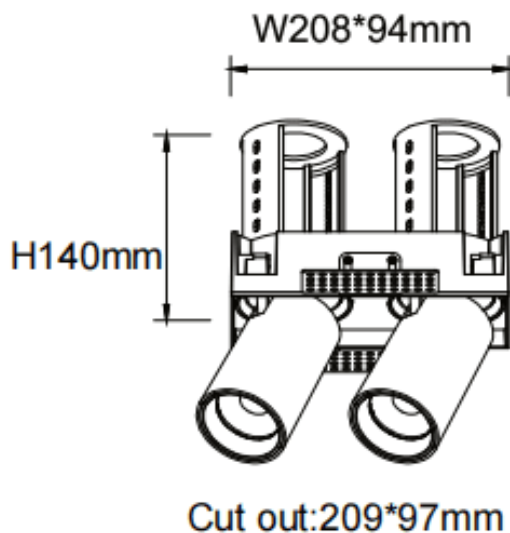

PTT ST2 Smart

Downlight intelligent Lavov PTT ST2, d'une puissance de 2 x 30 W et d'un angle de faisceau de 36°. Finition noire. Version sans cadre. Flux lumineux total de 6 000 lm et efficacité lumineuse de 100 lm/W. Fabriqué en aluminium moulé sous pression. Driver dimmable compatible Casamby. Température de couleur : 4 000 K.

Dimensions

Product dimensions (mm) Ø222x108xH140mm

Dessin technique

Code article	86.D153.4439.02
Type de produit	Intérieurs
Catégorie	Spots Encastrés
Famille	PTT
Sous-famille	PTT ST2 Smart
Pictograms	

Produit	
Puissance système (W)	2x30
Flux lumineux utile (lm)	6000
Efficacité lumineuse (lm/W)	100
Angle de faisceau	36
Durée de vie	50000 h L80B10
Finition	Noir
Driver intégré	oui
Équipement	Dimmable Casamby ready
Flicker Free	oui
Source lumineuse	LED
Type de LED	COB
Température de couleur (K)	4000
Uniformité chromatique (SDCM)	SDCM3
CRI	90