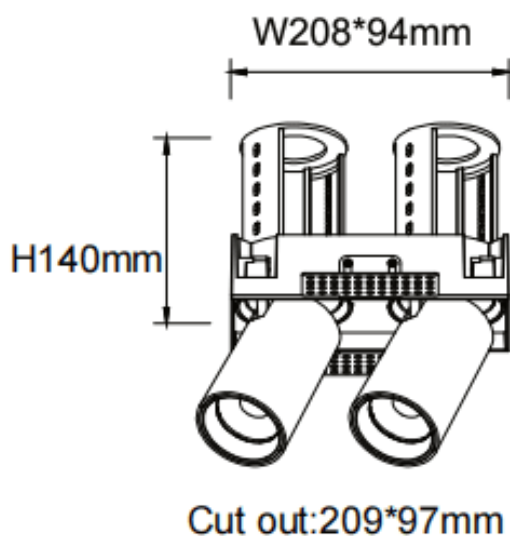

PTT ST2 Smart

Downlight intelligent Lavov PTT ST2, d'une puissance de 2 x 30 W et d'un angle de faisceau de 55°. Finition blanche. Version sans cadre. Flux lumineux total de 6 000 lm et efficacité lumineuse de 100 lm/W. Fabriqué en aluminium moulé sous pression. Driver dimmable compatible Casamby. Température de couleur : 4 000 K.

Dimensions

Product dimensions (mm) Ø222x108xH140mm

Dessin technique

Code article	86.D153.4449.01
Type de produit	Intérieurs
Catégorie	Spots Encastrés
Famille	PTT
Sous-famille	PTT ST2 Smart
Pictograms	

Produit	
Puissance système (W)	2x30
Flux lumineux utile (lm)	6000
Efficacité lumineuse (lm/W)	100
Angle de faisceau	55
Durée de vie	50000 h L80B10
Finition	Blanc
Driver intégré	oui
Équipement	Dimmable Casamby ready
Flicker Free	oui
Source lumineuse	LED
Type de LED	COB
Température de couleur (K)	4000
Uniformité chromatique (SDCM)	SDCM3
CRI	90