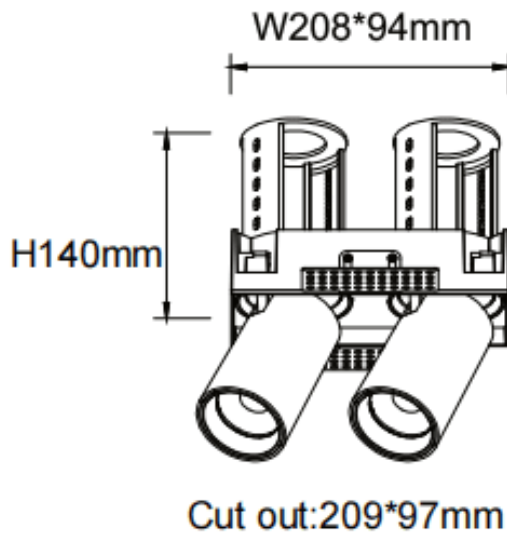

PTT ST2 Smart

Downlight intelligent Lavov PTT ST2, d'une puissance de 2 x 30 W et d'un angle de faisceau de 55°. Finition noire. Version sans cadre. Flux lumineux total de 6 000 lm et efficacité lumineuse de 100 lm/W. Fabriqué en aluminium moulé sous pression. Driver dimmable compatible Casamby. Température de couleur : 4 000 K.

Dimensions

Product dimensions (mm) Ø222x108xH140mm

Dessin technique

Code article	86.D153.4449.02
Type de produit	Intérieurs
Catégorie	Spots Encastrés
Famille	PTT
Sous-famille	PTT ST2 Smart
Pictograms	

Produit	
Puissance système (W)	2x30
Flux lumineux utile (lm)	6000
Efficacité lumineuse (lm/W)	100
Angle de faisceau	55
Durée de vie	50000 h L80B10
Finition	Noir
Driver intégré	oui
Équipement	Dimmable Casamby ready
Flicker Free	oui
Source lumineuse	LED
Type de LED	COB
Température de couleur (K)	4000
Uniformité chromatique (SDCM)	SDCM3
CRI	90