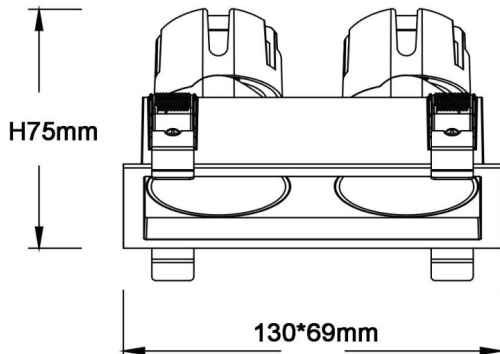

### ZENITH IP65SX2 Smart

Downlight Lavov de la gamme ZENITH IP65SX2 Smart, d'une puissance de 2 x 7 W et d'un angle de faisceau de 36°.

Température de couleur : 3 000 K (blanc). Flux lumineux total : 2 x 560 lm, efficacité lumineuse : 80 lm/W. Boîtier en aluminium moulé sous pression. Indice de protection : IP65. Isolation : classe II. Driver sans fil Casamby DALI. UGR 19. IRC 90.

#### Dimensions

Product dimensions (mm) 130\*69xH75mm

#### Dessin technique

Code article	86.D285.0339.01
Type de produit	Intérieurs
Catégorie	Spots Encastrés
Famille	ZENITH
Sous-famille	ZENITH IP65SX2 Smart
Pictograms	

Produit	
Puissance système (W)	2X7
Flux lumineux utile (lm)	2X560
Efficacité lumineuse (lm/W)	80
Angle de faisceau	36
Durée de vie	50000 h L80B10
IP	65
Finition	Blanc
U. G. R	19
Driver intégré	oui
Équipement	DALI wireless Casamby
Flicker Free	oui
Source lumineuse	LED
Type de LED	COB
Température de couleur (K)	3000
Uniformité chromatique (SDCM)	SDCM3
CRI	90