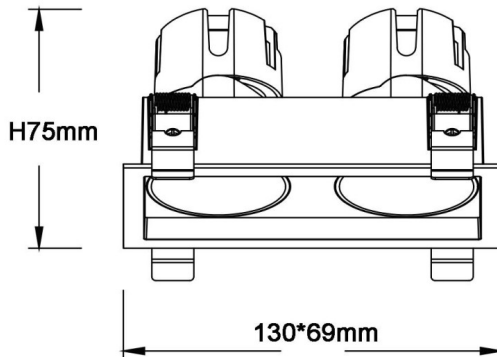

### ZENITH IP65SX2 Smart

Downlight Lavov de la gamme ZENITH IP65SX2 Smart, d'une puissance de 2 x 7 W et d'un angle de faisceau de 36°.

Température de couleur : 3 000 K. Couleur : noir. Flux lumineux total : 2 x 560 lm, efficacité lumineuse : 80 lm/W. Fabriqué en aluminium moulé sous pression. Indice de protection : IP65.

Isolation : classe II. Driver sans fil DALI Casamby. UGR 19.

IRC 90.

Dimensions	
Product dimensions (mm)	130*69xH75mm

### Dessin technique

Code article	86.D285.0339.02
Type de produit	Intérieurs
Catégorie	Spots Encastrés
Famille	ZENITH
Sous-famille	ZENITH IP65SX2 Smart
Pictograms	

Produit	
Puissance système (W)	2X7
Flux lumineux utile (lm)	2X560
Efficacité lumineuse (lm/W)	80
Angle de faisceau	36
Durée de vie	50000 h L80B10
IP	65
Finition	Noir
U. G. R	19
Driver intégré	oui
Équipement	DALI wireless Casamby
Flicker Free	oui
Source lumineuse	LED
Type de LED	COB
Température de couleur (K)	3000
Uniformité chromatique (SDCM)	SDCM3
CRI	90