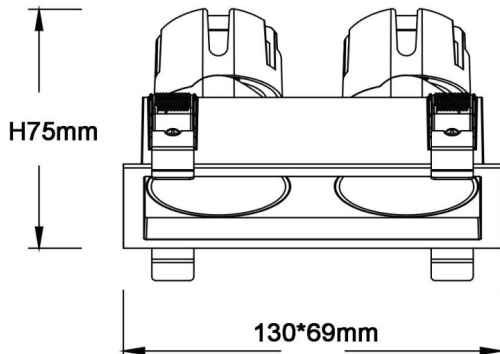

### ZENITH IP65SX2 Smart

Downlight Lavov de la gamme ZENITH IP65SX2 Smart, d'une puissance de 2 x 7 W et d'un angle de faisceau de 60°.

Température de couleur : 3 000 K (blanc). Flux lumineux total : 2 x 560 lm, efficacité lumineuse : 80 lm/W. Fabriqué en aluminium moulé sous pression. Indice de protection : IP65. Isolation : classe II. Driver sans fil DALI Casamby. UGR 19. IRC 90.

#### Dimensions

Product dimensions (mm) 130\*69xH75mm

#### Dessin technique

Code article	86.D285.0349.01
Type de produit	Intérieurs
Catégorie	Spots Encastrés
Famille	ZENITH
Sous-famille	ZENITH IP65SX2 Smart
Pictograms	

Produit	
Puissance système (W)	2X7
Flux lumineux utile (lm)	2X560
Efficacité lumineuse (lm/W)	80
Angle de faisceau	60
Durée de vie	50000 h L80B10
IP	65
Finition	Blanc
U. G. R	19
Driver intégré	oui
Équipement	DALI wireless Casamby
Flicker Free	oui
Source lumineuse	LED
Type de LED	COB
Température de couleur (K)	3000
Uniformité chromatique (SDCM)	SDCM3
CRI	90