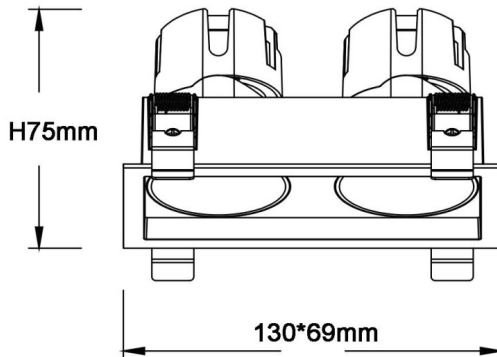

ZENITH IP65SX2 Smart

Downlight Lavov de la gamme ZENITH IP65SX2 Smart, d'une puissance de 2 x 7 W et d'un angle de faisceau de 60°.

Température de couleur : 3 000 K. Couleur : noir. Flux lumineux total : 2 x 560 lm, efficacité lumineuse : 80 lm/W. Fabriqué en aluminium moulé sous pression. Indice de protection : IP65.

Isolation : classe II. Driver sans fil Casamby DALI. UGR 19. IRC 90.

Dimensions	
Product dimensions (mm)	130*69xH75mm

Dessin technique

Code article	86.D285.0349.02
Type de produit	Intérieurs
Catégorie	Spots Encastrés
Famille	ZENITH
Sous-famille	ZENITH IP65SX2 Smart
Pictograms	

Produit	
Puissance système (W)	2X7
Flux lumineux utile (lm)	2X560
Efficacité lumineuse (lm/W)	80
Angle de faisceau	60
Durée de vie	50000 h L80B10
IP	65
Finition	Noir
U. G. R	19
Driver intégré	oui
Équipement	DALI wireless Casamby
Flicker Free	oui
Source lumineuse	LED
Type de LED	COB
Température de couleur (K)	3000
Uniformité chromatique (SDCM)	SDCM3
CRI	90