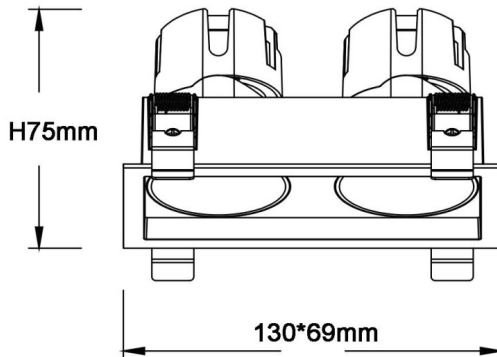

### ZENITH IP65SX2 Smart

Downlight Lavov de la gamme ZENITH IP65SX2 Smart, d'une puissance de 2 x 7 W et d'un angle de faisceau de 12°.

Température de couleur : 4 000 K. Couleur : noir. Flux lumineux total : 2 x 560 lm, efficacité lumineuse : 80 lm/W. Fabriqué en aluminium moulé sous pression. Indice de protection : IP65.

Isolation : classe II. Driver sans fil Casamby DALI. UGR 19. IRC 90.

Dimensions	
Product dimensions (mm)	130*69xH75mm

### Dessin technique

Code article	86.D285.0419.02
Type de produit	Intérieurs
Catégorie	Spots Encastrés
Famille	ZENITH
Sous-famille	ZENITH IP65SX2 Smart
Pictograms	

Produit	
Puissance système (W)	2X7
Flux lumineux utile (lm)	2X560
Efficacité lumineuse (lm/W)	80
Angle de faisceau	12
Durée de vie	50000 h L80B10
IP	65
Finition	Noir
U. G. R	19
Driver intégré	oui
Équipement	DALI wireless Casamby
Flicker Free	oui
Source lumineuse	LED
Type de LED	COB
Température de couleur (K)	4000
Uniformité chromatique (SDCM)	SDCM3
CRI	90