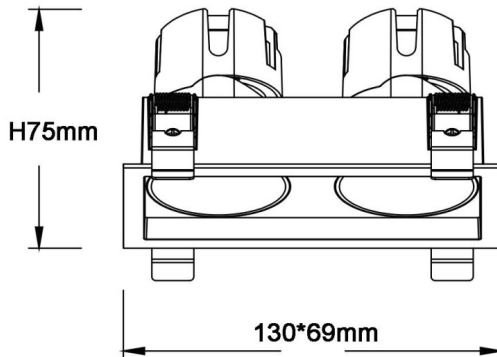

ZENITH IP65SX2 Smart

Downlight Lavov de la gamme ZENITH IP65SX2 Smart, d'une puissance de 2 x 7 W et d'un angle de faisceau de 24°.

Température de couleur : 4 000 K. Couleur : noir. Flux lumineux total : 2 x 560 lm, efficacité lumineuse : 80 lm/W. Fabriqué en aluminium moulé sous pression. Indice de protection : IP65.

Isolation : classe II. Driver sans fil Casamby DALI. UGR 19. IRC 90.

Dimensions	
Product dimensions (mm)	130*69xH75mm

Dessin technique

Code article	86.D285.0429.02
Type de produit	Intérieurs
Catégorie	Spots Encastrés
Famille	ZENITH
Sous-famille	ZENITH IP65SX2 Smart
Pictograms	

Produit	
Puissance système (W)	2X7
Flux lumineux utile (lm)	2X560
Efficacité lumineuse (lm/W)	80
Angle de faisceau	24
Durée de vie	50000 h L80B10
IP	65
Finition	Noir
U. G. R	19
Driver intégré	oui
Équipement	DALI wireless Casamby
Flicker Free	oui
Source lumineuse	LED
Type de LED	COB
Température de couleur (K)	4000
Uniformité chromatique (SDCM)	SDCM3
CRI	90