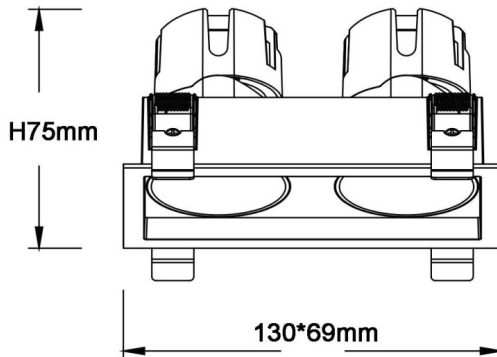

ZENITH IP65SX2 Smart

Downlight Lavov de la gamme ZENITH IP65SX2 Smart, d'une puissance de 2 x 7 W et d'un angle de faisceau de 60°.

Température de couleur : 4 000 K (blanc). Flux lumineux total : 2 x 560 lm, efficacité lumineuse : 80 lm/W. Fabriqué en aluminium moulé sous pression. Indice de protection : IP65. Isolation : classe II. Driver sans fil DALI Casamby. UGR 19. IRC 90.

Dimensions

Product dimensions (mm) 130*69xH75mm

Dessin technique

Code article	86.D285.0449.01
Type de produit	Intérieurs
Catégorie	Spots Encastrés
Famille	ZENITH
Sous-famille	ZENITH IP65SX2 Smart
Pictograms	

Produit	
Puissance système (W)	2X7
Flux lumineux utile (lm)	2X560
Efficacité lumineuse (lm/W)	80
Angle de faisceau	60
Durée de vie	50000 h L80B10
IP	65
Finition	Blanc
U. G. R	19
Driver intégré	oui
Équipement	DALI wireless Casamby
Flicker Free	oui
Source lumineuse	LED
Type de LED	COB
Température de couleur (K)	4000
Uniformité chromatique (SDCM)	SDCM3
CRI	90