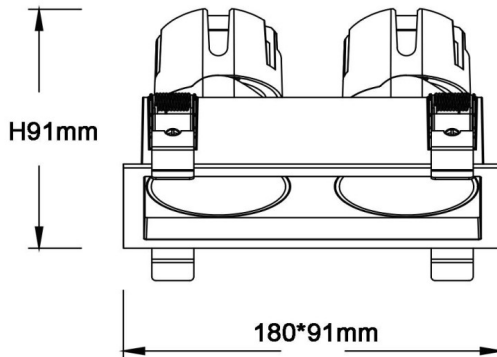

ZENITH IP65SX2 Smart

Downlight Lavov de la gamme ZENITH IP65SX2 Smart, d'une puissance de 2 x 12 W et d'un angle de faisceau de 60°.
Température de couleur : 3 000 K. Couleur : noir. Flux lumineux total : 2 x 960 lm, efficacité lumineuse : 80 lm/W. Fabriqué en aluminium moulé sous pression. Indice de protection : IP65.
Isolation : classe II. Driver sans fil DALI Casamby. UGR 19.
IRC 90.

Dimensions	
Product dimensions (mm)	180*91xH91mm

Dessin technique

Code article	86.D285.1349.02
Type de produit	Intérieurs
Catégorie	Spots Encastrés
Famille	ZENITH
Sous-famille	ZENITH IP65SX2 Smart
Pictograms	

Produit	
Puissance système (W)	2X12
Flux lumineux utile (lm)	2X960
Efficacité lumineuse (lm/W)	80
Angle de faisceau	60
Durée de vie	50000 h L80B10
IP	65
Finition	Noir
U. G. R	19
Driver intégré	oui
Équipement	DALI wireless Casamby
Flicker Free	oui
Source lumineuse	LED
Type de LED	COB
Température de couleur (K)	3000
Uniformité chromatique (SDCM)	SDCM3
CRI	90