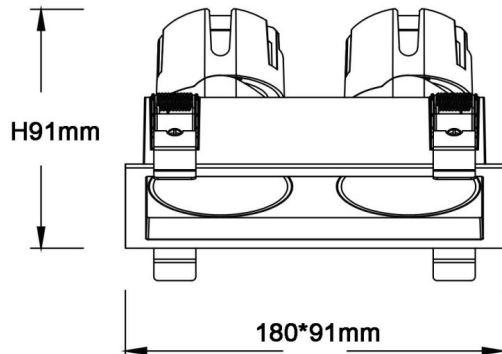

ZENITH IP65SX2 Smart

Downlight Lavov de la gamme ZENITH IP65SX2 Smart, d'une puissance de 2 x 12 W et d'un angle de faisceau de 12°.

Température de couleur : 4 000 K (blanc). Flux lumineux total : 2 x 960 lm, efficacité lumineuse : 80 lm/W. Fabriqué en aluminium moulé sous pression. Indice de protection : IP65. Isolation : classe II. Driver sans fil Casamby DALI. UGR 19. IRC 90.

Dimensions	
Product dimensions (mm)	180*91xH91mm

Dessin technique

Code article	86.D285.1419.01
Type de produit	Intérieurs
Catégorie	Spots Encastrés
Famille	ZENITH
Sous-famille	ZENITH IP65SX2 Smart
Pictograms	

Produit	
Puissance système (W)	2X12
Flux lumineux utile (lm)	2X960
Efficacité lumineuse (lm/W)	80
Angle de faisceau	12
Durée de vie	50000 h L80B10
IP	65
Finition	Blanc
U. G. R	19
Driver intégré	oui
Équipement	DALI wireless Casamby
Flicker Free	oui
Source lumineuse	LED
Type de LED	COB
Température de couleur (K)	4000
Uniformité chromatique (SDCM)	SDCM3
CRI	90