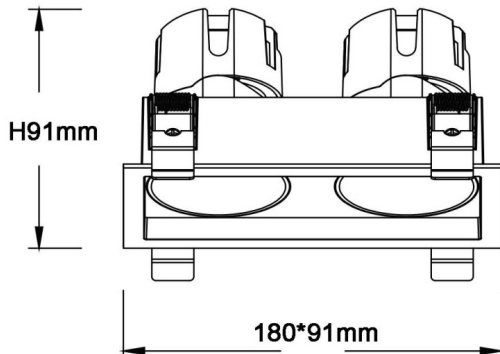

### ZENITH IP65SX2 Smart

Downlight Lavov de la gamme ZENITH IP65SX2 Smart, d'une puissance de 2 x 12 W et d'un angle de faisceau de 24°.  
Température de couleur : 4 000 K. Couleur : noir. Flux lumineux total : 2 x 960 lm, efficacité lumineuse : 80 lm/W. Fabriqué en aluminium moulé sous pression. Indice de protection : IP65.  
Isolation : classe II. Driver sans fil Casamby DALI. UGR 19. IRC 90.

Dimensions	
Product dimensions (mm)	180*91xH91mm

### Dessin technique

Code article	86.D285.1429.02
Type de produit	Intérieurs
Catégorie	Spots Encastrés
Famille	ZENITH
Sous-famille	ZENITH IP65SX2 Smart
Pictograms	

<b>Produit</b>	
Puissance système (W)	2X12
Flux lumineux utile (lm)	2X960
Efficacité lumineuse (lm/W)	80
Angle de faisceau	24
Durée de vie	50000 h L80B10
IP	65
Finition	Noir
U. G. R	19
Driver intégré	oui
Équipement	DALI wireless Casamby
Flicker Free	oui
Source lumineuse	LED
Type de LED	COB
Température de couleur (K)	4000
Uniformité chromatique (SDCM)	SDCM3
CRI	90