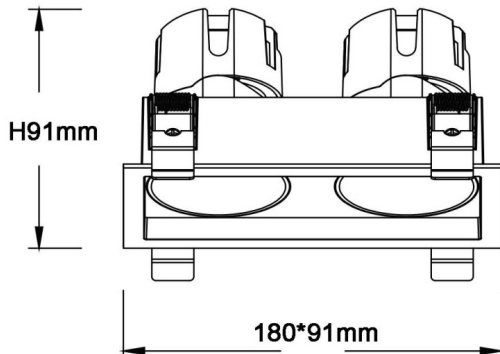

### ZENITH IP65SX2 Smart

Downlight Lavov de la gamme ZENITH IP65SX2 Smart, d'une puissance de 2 x 12 W et d'un angle de faisceau de 36°.  
Température de couleur : 4 000 K (blanc). Flux lumineux total : 2 x 960 lm, efficacité lumineuse : 80 lm/W. Boîtier en aluminium moulé sous pression. Indice de protection : IP65. Isolation : classe II. Driver sans fil Casamby DALI. UGR 19. IRC 90.

Dimensions	
Product dimensions (mm)	180*91xH91mm

### Dessin technique

Code article	86.D285.1439.01
Type de produit	Intérieurs
Catégorie	Spots Encastrés
Famille	ZENITH
Sous-famille	ZENITH IP65SX2 Smart
Pictograms	

Produit	
Puissance système (W)	2X12
Flux lumineux utile (lm)	2X960
Efficacité lumineuse (lm/W)	80
Angle de faisceau	36
Durée de vie	50000 h L80B10
IP	65
Finition	Blanc
U. G. R	19
Driver intégré	oui
Équipement	DALI wireless Casamby
Flicker Free	oui
Source lumineuse	LED
Type de LED	COB
Température de couleur (K)	4000
Uniformité chromatique (SDCM)	SDCM3
CRI	90