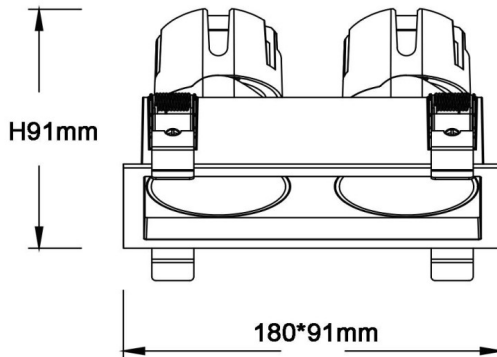

ZENITH IP65SX2 Smart

Downlight Lavov de la gamme ZENITH IP65SX2 Smart, d'une puissance de 2 x 12 W et d'un angle de faisceau de 36°.
Température de couleur : 4 000 K. Couleur : noir. Flux lumineux total : 2 x 960 lm, efficacité lumineuse : 80 lm/W. Fabriqué en aluminium moulé sous pression. Indice de protection : IP65.
Isolation : classe II. Driver sans fil Casamby DALI. UGR 19. IRC 90.

Dimensions	
Product dimensions (mm)	180*91xH91mm

Dessin technique

Code article	86.D285.1439.02
Type de produit	Intérieurs
Catégorie	Spots Encastrés
Famille	ZENITH
Sous-famille	ZENITH IP65SX2 Smart
Pictograms	

Produit	
Puissance système (W)	2X12
Flux lumineux utile (lm)	2X960
Efficacité lumineuse (lm/W)	80
Angle de faisceau	36
Durée de vie	50000 h L80B10
IP	65
Finition	Noir
U. G. R	19
Driver intégré	oui
Équipement	DALI wireless Casamby
Flicker Free	oui
Source lumineuse	LED
Type de LED	COB
Température de couleur (K)	4000
Uniformité chromatique (SDCM)	SDCM3
CRI	90