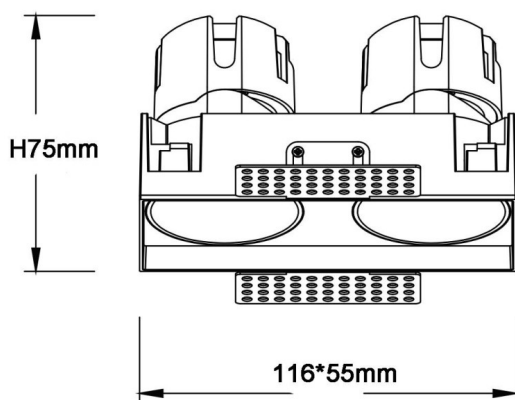

### ZENITH IP65SX2 Smart Trimless

Downlight Lavov de la gamme ZENITH IP65SX2 Smart Trimless, d'une puissance de 2 x 7 W et d'un angle de faisceau de 24°. Température de couleur : 3 000 K. Couleur : noir. Flux lumineux total : 2 x 560 lm, efficacité lumineuse : 80 lm/W. Fabriqué en aluminium moulé sous pression. Indice de protection : IP65. Isolation : classe II. Driver sans fil Casamby DALI. UGR 19. IRC 90.

Dimensions	
Product dimensions (mm)	116X55xH75mm

### Dessin technique

Code article	86.D287.0329.02
Type de produit	Intérieurs
Catégorie	Spots Encastrés
Famille	ZENITH
Sous-famille	ZENITH IP65SX2 Smart Trimless
Pictograms	

<b>Produit</b>	
Puissance système (W)	2X7
Flux lumineux utile (lm)	2X560
Efficacité lumineuse (lm/W)	80
Angle de faisceau	24
Durée de vie	50000 h L80B10
IP	65
Finition	Noir
U. G. R	19
Driver intégré	oui
Équipement	DALI wireless Casamby
Flicker Free	oui
Source lumineuse	LED
Type de LED	COB
Température de couleur (K)	3000
Uniformité chromatique (SDCM)	SDCM3
CRI	90