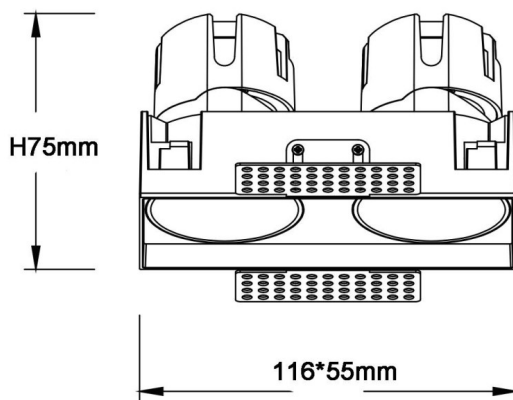

ZENITH IP65SX2 Smart Trimless

Le spot encastré sans bordure Lavov ZENITH IP65SX2 offre une puissance de 2 x 7 W et un angle de faisceau de 36°.

Température de couleur : 3 000 K (blanc). Flux lumineux total : 2 x 560 lm, efficacité lumineuse : 80 lm/W. Fabriqué en aluminium moulé sous pression. Indice de protection : IP65. Isolation : classe II. Driver sans fil Casamby DALI. UGR 19. IRC 90.

Dimensions

Product dimensions (mm) 116X55xH75mm

Dessin technique

Code article	86.D287.0339.01
Type de produit	Intérieurs
Catégorie	Spots Encastrés
Famille	ZENITH
Sous-famille	ZENITH IP65SX2 Smart Trimless
Pictograms	

Produit	
Puissance système (W)	2X7
Flux lumineux utile (lm)	2X560
Efficacité lumineuse (lm/W)	80
Angle de faisceau	36
Durée de vie	50000 h L80B10
IP	65
Finition	Blanc
U. G. R	19
Driver intégré	oui
Équipement	DALI wireless Casamby
Flicker Free	oui
Source lumineuse	LED
Type de LED	COB
Température de couleur (K)	3000
Uniformité chromatique (SDCM)	SDCM3
CRI	90