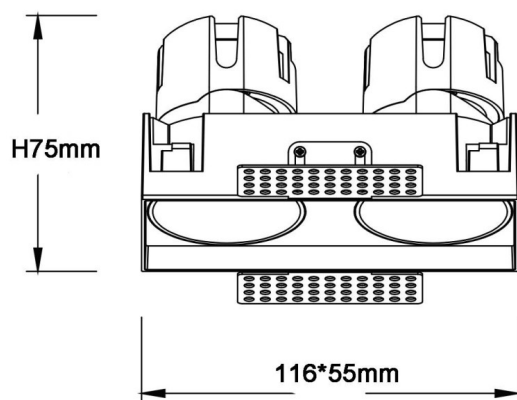

ZENITH IP65SX2 Smart Trimless

Le spot encastré sans bordure Lavov ZENITH IP65SX2 offre une puissance de 2 x 7 W et un angle de faisceau de 60°.

Température de couleur : 4 000 K (blanc). Flux lumineux total : 2 x 560 lm, efficacité lumineuse : 80 lm/W. Fabriqué en aluminium moulé sous pression. Indice de protection : IP65. Isolation : classe II. Driver sans fil Casamby DALI. UGR 19. IRC 90.

Dimensions	
Product dimensions (mm)	116X55xH75mm

Dessin technique

Code article	86.D287.0449.01
Type de produit	Intérieurs
Catégorie	Spots Encastrés
Famille	ZENITH
Sous-famille	ZENITH IP65SX2 Smart Trimless
Pictograms	

Produit	
Puissance système (W)	2X7
Flux lumineux utile (lm)	2X560
Efficacité lumineuse (lm/W)	80
Angle de faisceau	60
Durée de vie	50000 h L80B10
IP	65
Finition	Blanc
U. G. R	19
Driver intégré	oui
Équipement	DALI wireless Casamby
Flicker Free	oui
Source lumineuse	LED
Type de LED	COB
Température de couleur (K)	4000
Uniformité chromatique (SDCM)	SDCM3
CRI	90