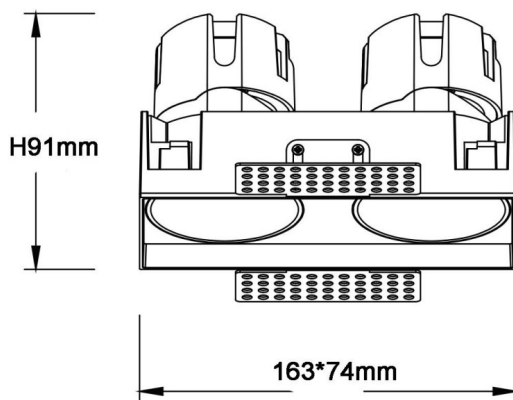

### ZENITH IP65SX2 Smart Trimless

Le spot encastré sans bordure Lavov ZENITH IP65SX2 offre une puissance de 2 x 12 W et un angle de faisceau de 60°.

Température de couleur : 3 000 K. Couleur : noir. Flux lumineux total : 2 x 960 lm. Efficacité lumineuse : 80 lm/W. Fabriqué en aluminium moulé sous pression. Indice de protection : IP65.

Isolation : classe II. Driver sans fil Casamby DALI. UGR 19.

IRC 90.

Dimensions	
Product dimensions (mm)	163x74xH91mm

### Dessin technique

Code article	86.D287.1349.02
Type de produit	Intérieurs
Catégorie	Spots Encastrés
Famille	ZENITH
Sous-famille	ZENITH IP65SX2 Smart Trimless
Pictograms	

<b>Produit</b>	
Puissance système (W)	2X12
Flux lumineux utile (lm)	2X960
Efficacité lumineuse (lm/W)	80
Angle de faisceau	60
Durée de vie	50000 h L80B10
IP	65
Finition	Noir
U. G. R	19
Driver intégré	oui
Équipement	DALI wireless Casamby
Flicker Free	oui
Source lumineuse	LED
Type de LED	COB
Température de couleur (K)	3000
Uniformité chromatique (SDCM)	SDCM3
CRI	90