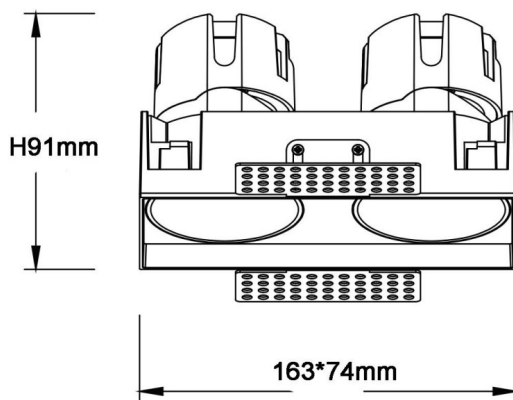

### ZENITH IP65SX2 Smart Trimless

Le spot encastré sans bordure Lavov ZENITH IP65SX2 offre une puissance de 2 x 12 W et un angle de faisceau de 60°.

Température de couleur : 4 000 K. Couleur : noir. Flux lumineux total : 2 x 960 lm. Efficacité lumineuse : 80 lm/W. Fabriqué en aluminium moulé sous pression. Indice de protection : IP65.

Isolation : classe II. Driver sans fil Casamby DALI. UGR 19.

IRC 90.

Dimensions	
Product dimensions (mm)	163x74xH91mm

### Dessin technique

Code article	86.D287.1449.02
Type de produit	Intérieurs
Catégorie	Spots Encastrés
Famille	ZENITH
Sous-famille	ZENITH IP65SX2 Smart Trimless
Pictograms	

<b>Produit</b>	
Puissance système (W)	2X12
Flux lumineux utile (lm)	2X960
Efficacité lumineuse (lm/W)	80
Angle de faisceau	60
Durée de vie	50000 h L80B10
IP	65
Finition	Noir
U. G. R	19
Driver intégré	oui
Équipement	DALI wireless Casamby
Flicker Free	oui
Source lumineuse	LED
Type de LED	COB
Température de couleur (K)	4000
Uniformité chromatique (SDCM)	SDCM3
CRI	90