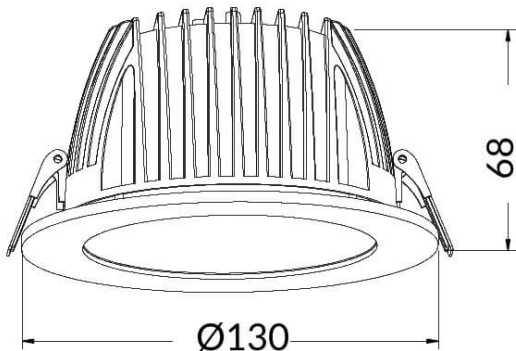

### PERFORM-R Smart

Le spot encastré Lavov de la gamme PERFORM offre une puissance de 15 W, un IRC > 80 et un angle de diffusion de 80°. Fabriqué en aluminium moulé sous pression avec une finition blanche, il présente un flux lumineux réel de 1 500 lm et une efficacité lumineuse de 100 lm/W. Compatible avec les variateurs sans fil, il est doté d'un système de variation d'intensité sans fil.

#### Dimensions

Product dimensions (mm) 145\*60

#### Dessin technique

Code article	86.DS22.330T.01
Type de produit	Intérieurs
Catégorie	Spots Encastrés
Famille	PERFORM-R
Sous-famille	PERFORM-R Smart
Pictograms	

Produit	
Puissance système (W)	15
Flux lumineux utile (lm)	1500
Efficacité lumineuse (lm/W)	100
Angle de faisceau	80
Durée de vie	50000 h L80B10
IP	20
Classe d'isolation	Classe II
Finition	Blanc
Driver intégré	oui
Équipement	PHILIPS ON-OFF
Flicker Free	oui
Source lumineuse	LED
Type de LED	COB
Température de couleur (K)	3000
Uniformité chromatique (SDCM)	SDCM5
CRI	80