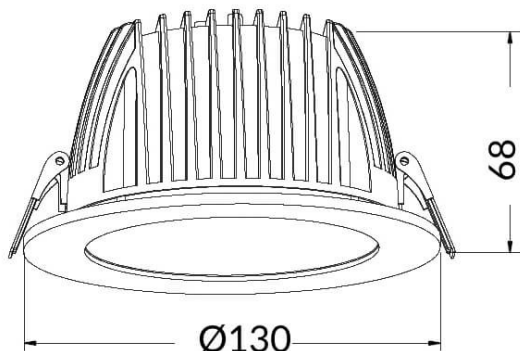

PERFORM-R Smart

Le spot encastré Lavov de la gamme PERFORM offre une puissance de 15 W, un IRC > 80 et un angle de diffusion de 80°. Fabriqué en aluminium moulé sous pression avec une finition blanche, il présente un flux lumineux réel de 1 500 lm et une efficacité lumineuse de 100 lm/W. Compatible avec les variateurs sans fil, il est doté d'un système de variation d'intensité sans fil.

Dimensions

Product dimensions (mm) 145*60

Dessin technique

Code article	86.DS22.330T.01
Type de produit	Intérieurs
Catégorie	Spots Encastrés
Famille	PERFORM
Sous-famille	PERFORM-R Smart
Pictograms	

Produit	
Puissance système (W)	15
Flux lumineux utile (lm)	1500
Efficacité lumineuse (lm/W)	100
Angle de faisceau	80
Durée de vie	50000 h L80B10
IP	20
Classe d'isolation	Classe II
Finition	Blanc
Driver intégré	oui
Équipement	PHILIPS ON-OFF
Flicker Free	oui
Source lumineuse	LED
Type de LED	COB
Température de couleur (K)	3000
Uniformité chromatique (SDCM)	SDCM5
CRI	80