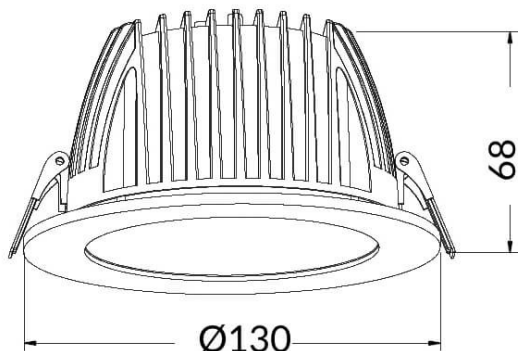

### PERFORM-R Smart

Le spot encastré Lavov de la gamme PERFORM offre une puissance de 15 W, un IRC > 80 et un angle de diffusion de 80°. Fabriqué en aluminium moulé sous pression avec une finition blanche, il présente un flux lumineux réel de 1 500 lm et une efficacité lumineuse de 100 lm/W. Compatible avec les variateurs sans fil, il est doté d'un système de variation d'intensité sans fil.

Code article	86.DS22.340T.01
Type de produit	Intérieurs
Catégorie	Spots Encastrés
Famille	PERFORM-R
Sous-famille	PERFORM-R Smart
Pictograms	

#### Dimensions

Product dimensions (mm) 145\*60

#### Dessin technique

Produit	
Puissance système (W)	15
Flux lumineux utile (lm)	1500
Efficacité lumineuse (lm/W)	100
Angle de faisceau	80
Durée de vie	50000 h L80B10
IP	20
Classe d'isolation	Classe II
Finition	Blanc
Driver intégré	oui
Équipement	DALI
Flicker Free	oui
Source lumineuse	LED
Type de LED	COB
Température de couleur (K)	4000
Uniformité chromatique (SDCM)	SDCM5
CRI	80