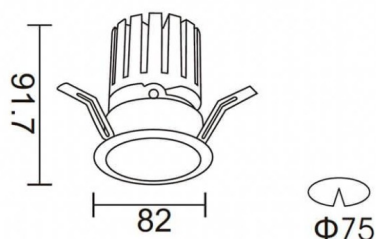

#### Dessin technique

#### PRO-DR Smart

Downlight intelligent Lavov PRO-DR d'une puissance de 12,2 W et d'un angle de faisceau de 12°. Température de couleur : 3 000 K. Flux lumineux total : 787,5 lm. Efficacité lumineuse : 64,56 lm/W. Driver sans fil Casambi DALI+. Boîtier en aluminium moulé sous pression, finition noire.