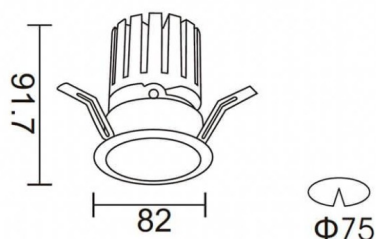

Dessin technique

PRO-DR Smart

Downlight intelligent Lavov PRO-DR d'une puissance de 12,2 W et d'un angle de faisceau de 12°. Température de couleur : 3 000 K. Flux lumineux total : 787,5 lm. Efficacité lumineuse : 64,56 lm/W. Driver sans fil Casambi DALI+. Boîtier en aluminium moulé sous pression, finition grise.

Code article	86.DS25.1319.03
Type de produit	Intérieurs
Catégorie	Spots Encastrés
Famille	PRO-D
Sous-famille	PRO-DR Smart
Pictograms	

Produit	
Puissance système (W)	12.2
Flux lumineux utile (lm)	787.5
Efficacité lumineuse (lm/W)	64.56
Angle de faisceau	12
Durée de vie	50000 h L80B10
IP	20
Classe d'isolation	Classe II
Finition	gris
Driver intégré	oui
Équipement	DALI+ wireless Casambi
Source lumineuse	LED
Type de LED	COB
Température de couleur (K)	3000
Uniformité chromatique (SDCM)	SDCM3
CRI	80