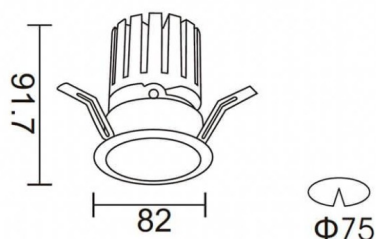

Dessin technique

PRO-DR Smart

Downlight intelligent Lavov PRO-DR d'une puissance de 12,2 W et d'un angle de faisceau de 24°. Température de couleur : 3 000 K. Flux lumineux total : 787,5 lm. Efficacité lumineuse : 64,56 lm/W. Driver sans fil Casambi DALI+. Boîtier en aluminium moulé sous pression, finition blanche.

Code article	86.DS25.1329.01
Type de produit	Intérieurs
Catégorie	Spots Encastrés
Famille	PRO-D
Sous-famille	PRO-DR Smart
Pictograms	
Produit	
Puissance système (W)	12.2
Flux lumineux utile (lm)	787.5
Efficacité lumineuse (lm/W)	64.56
Angle de faisceau	24
Durée de vie	50000 h L80B10
IP	20
Classe d'isolation	Classe II
Finition	Blanc
Driver intégré	oui
Équipement	DALI+ wireless Casambi
Source lumineuse	LED
Type de LED	COB
Température de couleur (K)	3000
Uniformité chromatique (SDCM)	SDCM3
CRI	80