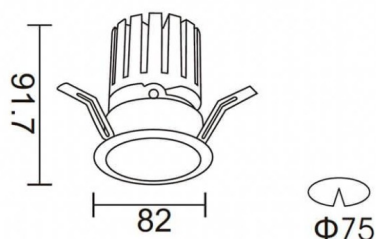

Dessin technique

PRO-DR Smart

Downlight intelligent Lavov PRO-DR d'une puissance de 12,2 W et d'un angle de faisceau de 24°. Température de couleur : 3 000 K. Flux lumineux total : 787,5 lm. Efficacité lumineuse : 64,56 lm/W. Driver sans fil Casambi DALI+. Boîtier en aluminium moulé sous pression, finition noire.

Code article	86.DS25.1329.02
Type de produit	Intérieurs
Catégorie	Spots Encastrés
Famille	PRO-D
Sous-famille	PRO-DR Smart
Pictograms	

Produit	
Puissance système (W)	12.2
Flux lumineux utile (lm)	787.5
Efficacité lumineuse (lm/W)	64.56
Angle de faisceau	24
Durée de vie	50000 h L80B10
IP	20
Classe d'isolation	Classe II
Finition	noir
Driver intégré	oui
Équipement	DALI+ wireless Casambi
Source lumineuse	LED
Type de LED	COB
Température de couleur (K)	3000
Uniformité chromatique (SDCM)	SDCM3
CRI	80