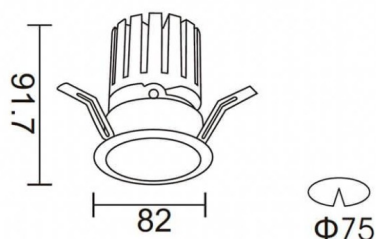

Dessin technique

PRO-DR Smart

Downlight intelligent Lavov PRO-DR d'une puissance de 12,2 W et d'un angle de faisceau de 24°. Température de couleur : 3 000 K. Flux lumineux total : 787,5 lm ; efficacité lumineuse : 64,56 lm/W. Driver sans fil Casambi DALI+. Boîtier en aluminium moulé sous pression, finition grise.

Code article	86.DS25.1329.03
Type de produit	Intérieurs
Catégorie	Spots Encastrés
Famille	PRO-D
Sous-famille	PRO-DR Smart
Pictograms	
Produit	
Puissance système (W)	12.2
Flux lumineux utile (lm)	787.5
Efficacité lumineuse (lm/W)	64.56
Angle de faisceau	24
Durée de vie	50000 h L80B10
IP	20
Classe d'isolation	Classe II
Finition	gris
Driver intégré	oui
Équipement	DALI+ wireless Casambi
Source lumineuse	LED
Type de LED	COB
Température de couleur (K)	3000
Uniformité chromatique (SDCM)	SDCM3
CRI	80