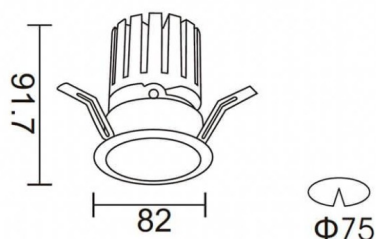

#### Dessin technique

#### PRO-DR Smart

Downlight intelligent Lavov PRO-DR d'une puissance de 12,2 W et d'un angle de faisceau de 36°. Température de couleur : 3 000 K. Flux lumineux total : 787,5 lm. Efficacité lumineuse : 64,56 lm/W. Driver sans fil Casambi DALI+. Boîtier en aluminium moulé sous pression, finition blanche.