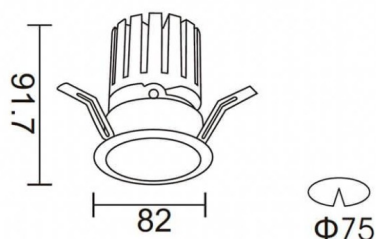

#### Dessin technique

#### PRO-DR Smart

Downlight intelligent Lavov PRO-DR d'une puissance de 12,2 W et d'un angle de faisceau de 36°. Température de couleur : 3 000 K. Flux lumineux total : 787,5 lm. Efficacité lumineuse : 64,56 lm/W. Driver sans fil Casambi DALI+. Boîtier en aluminium moulé sous pression, finition noire.