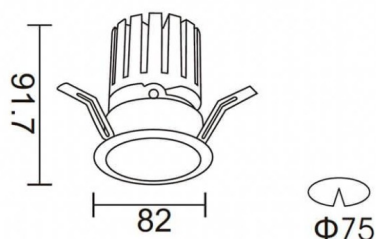

#### Dessin technique

#### PRO-DR Smart

Downlight intelligent Lavov PRO-DR d'une puissance de 12,2 W et d'un angle de faisceau de 12°. Température de couleur : 4 000 K. Flux lumineux total : 787,5 lm. Efficacité lumineuse : 64,56 lm/W. Driver sans fil Casambi DALI+. Boîtier en aluminium moulé sous pression, finition noire.