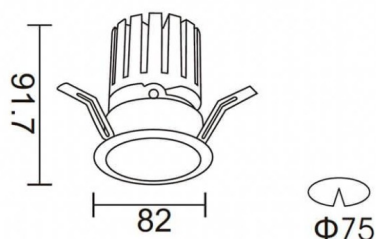

#### Dessin technique

#### PRO-DR Smart

Downlight intelligent Lavov PRO-DR d'une puissance de 12,2 W et d'un angle de faisceau de 12°. Température de couleur : 4 000 K. Flux lumineux total : 787,5 lm. Efficacité lumineuse : 64,56 lm/W. Driver sans fil Casambi DALI+. Boîtier en aluminium moulé sous pression, finition grise.