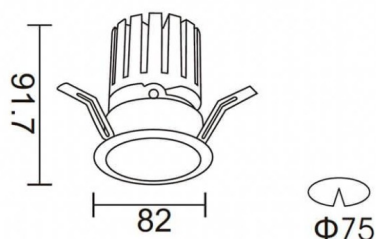

Dessin technique

PRO-DR Smart

Downlight intelligent Lavov PRO-DR d'une puissance de 12,2 W et d'un angle de faisceau de 24°. Température de couleur : 4 000 K. Flux lumineux total : 787,5 lm. Efficacité lumineuse : 64,56 lm/W. Driver sans fil Casambi DALI+. Boîtier en aluminium moulé sous pression, finition noire.

Code article	86.DS25.1429.02
Type de produit	Intérieurs
Catégorie	Spots Encastrés
Famille	PRO-D
Sous-famille	PRO-DR Smart
Pictograms	

Produit	
Puissance système (W)	12.2
Flux lumineux utile (lm)	787.5
Efficacité lumineuse (lm/W)	64.56
Angle de faisceau	24
Durée de vie	50000 h L80B10
IP	20
Classe d'isolation	Classe II
Finition	noir
Driver intégré	oui
Équipement	DALI+ wireless Casambi
Source lumineuse	LED
Type de LED	COB
Température de couleur (K)	4000
Uniformité chromatique (SDCM)	SDCM3
CRI	80