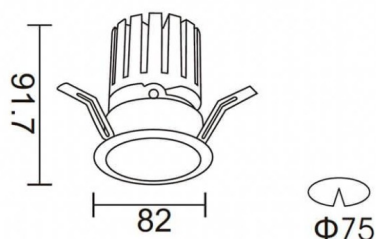

#### Dessin technique

#### PRO-DR Smart

Downlight intelligent Lavov PRO-DR d'une puissance de 12,2 W et d'un angle de faisceau de 24°. Température de couleur : 4 000 K. Flux lumineux total : 787,5 lm. Efficacité lumineuse : 64,56 lm/W. Driver sans fil Casambi DALI+. Boîtier en aluminium moulé sous pression, finition grise.