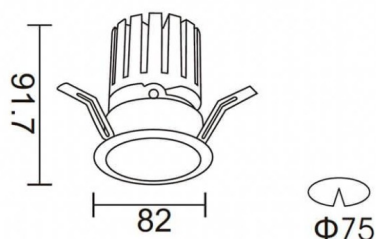

Dessin technique

PRO-DR Smart

Downlight intelligent Lavov PRO-DR d'une puissance de 12,2 W et d'un angle de faisceau de 36°. Température de couleur : 4 000 K. Flux lumineux total : 787,5 lm. Efficacité lumineuse : 64,56 lm/W. Driver sans fil Casambi DALI+. Boîtier en aluminium moulé sous pression, finition blanche.

Code article	86.DS25.1439.01
Type de produit	Intérieurs
Catégorie	Spots Encastrés
Famille	PRO-D
Sous-famille	PRO-DR Smart
Pictograms	
Produit	
Puissance système (W)	12.2
Flux lumineux utile (lm)	787.5
Efficacité lumineuse (lm/W)	64.56
Angle de faisceau	36
Durée de vie	50000 h L80B10
IP	20
Classe d'isolation	Classe II
Finition	Blanc
Driver intégré	oui
Équipement	DALI+ wireless Casambi
Source lumineuse	LED
Type de LED	COB
Température de couleur (K)	4000
Uniformité chromatique (SDCM)	SDCM3
CRI	80