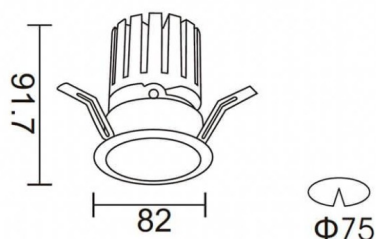

Dessin technique

PRO-DR Smart

Downlight intelligent Lavov PRO-DR d'une puissance de 12,2 W et d'un angle de faisceau de 36°. Température de couleur : 4 000 K. Flux lumineux total : 787,5 lm. Efficacité lumineuse : 64,56 lm/W. Driver sans fil Casambi DALI+. Boîtier en aluminium moulé sous pression, finition noire.

Code article	86.DS25.1439.02
Type de produit	Intérieurs
Catégorie	Spots Encastrés
Famille	PRO-D
Sous-famille	PRO-DR Smart
Pictograms	

Produit	
Puissance système (W)	12.2
Flux lumineux utile (lm)	787.5
Efficacité lumineuse (lm/W)	64.56
Angle de faisceau	36
Durée de vie	50000 h L80B10
IP	20
Classe d'isolation	Classe II
Finition	noir
Driver intégré	oui
Équipement	DALI+ wireless Casambi
Source lumineuse	LED
Type de LED	COB
Température de couleur (K)	4000
Uniformité chromatique (SDCM)	SDCM3
CRI	80