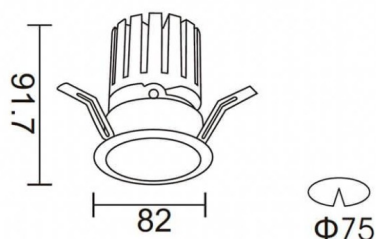

Dessin technique

PRO-DR Smart

Downlight intelligent Lavov PRO-DR d'une puissance de 12,2 W et d'un angle de faisceau de 36°. Température de couleur : 4 000 K. Flux lumineux total : 787,5 lm. Efficacité lumineuse : 64,56 lm/W. Driver sans fil Casambi DALI+. Boîtier en aluminium moulé sous pression, finition grise.

Code article	86.DS25.1439.03
Type de produit	Intérieurs
Catégorie	Spots Encastrés
Famille	PRO-D
Sous-famille	PRO-DR Smart
Pictograms	

Produit	
Puissance système (W)	12.2
Flux lumineux utile (lm)	787.5
Efficacité lumineuse (lm/W)	64.56
Angle de faisceau	36
Durée de vie	50000 h L80B10
IP	20
Classe d'isolation	Classe II
Finition	gris
Driver intégré	oui
Équipement	DALI+ wireless Casambi
Source lumineuse	LED
Type de LED	COB
Température de couleur (K)	4000
Uniformité chromatique (SDCM)	SDCM3
CRI	80