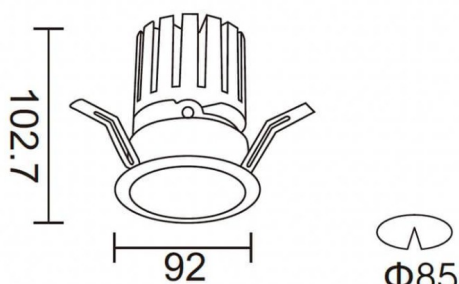

PRO-DR Smart

Downlight intelligent Lavov PRO-DR d'une puissance de 17,73 W et d'un angle de faisceau de 12°. Température de couleur : 3 000 K. Flux lumineux total : 1 556 lm. Efficacité lumineuse : 87,76 lm/W. Driver sans fil Casambi DALI+. Boîtier en aluminium moulé sous pression, finition blanche.

Dessin technique

Code article	86.DS25.2319.01
Type de produit	Intérieurs
Catégorie	Spots Encastrés
Famille	PRO-D
Sous-famille	PRO-DR Smart
Pictograms	

Produit	
Puissance système (W)	17.73
Flux lumineux utile (lm)	1556
Efficacité lumineuse (lm/W)	87.76
Angle de faisceau	12
Durée de vie	50000 h L80B10
IP	20
Classe d'isolation	Classe II
Finition	Blanc
Driver intégré	oui
Équipement	DALI+ wireless Casambi
Source lumineuse	LED
Type de LED	COB
Température de couleur (K)	3000
Uniformité chromatique (SDCM)	SDCM3
CRI	80