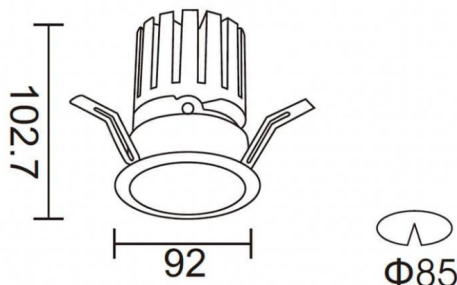

#### Dessin technique

#### PRO-DR Smart

Downlight intelligent Lavov PRO-DR d'une puissance de 17,73 W et d'un angle de faisceau de 12°. Température de couleur : 3 000 K. Flux lumineux total : 1 556 lm. Efficacité lumineuse : 87,76 lm/W. Driver sans fil Casambi DALI+. Boîtier en aluminium moulé sous pression, finition noire.